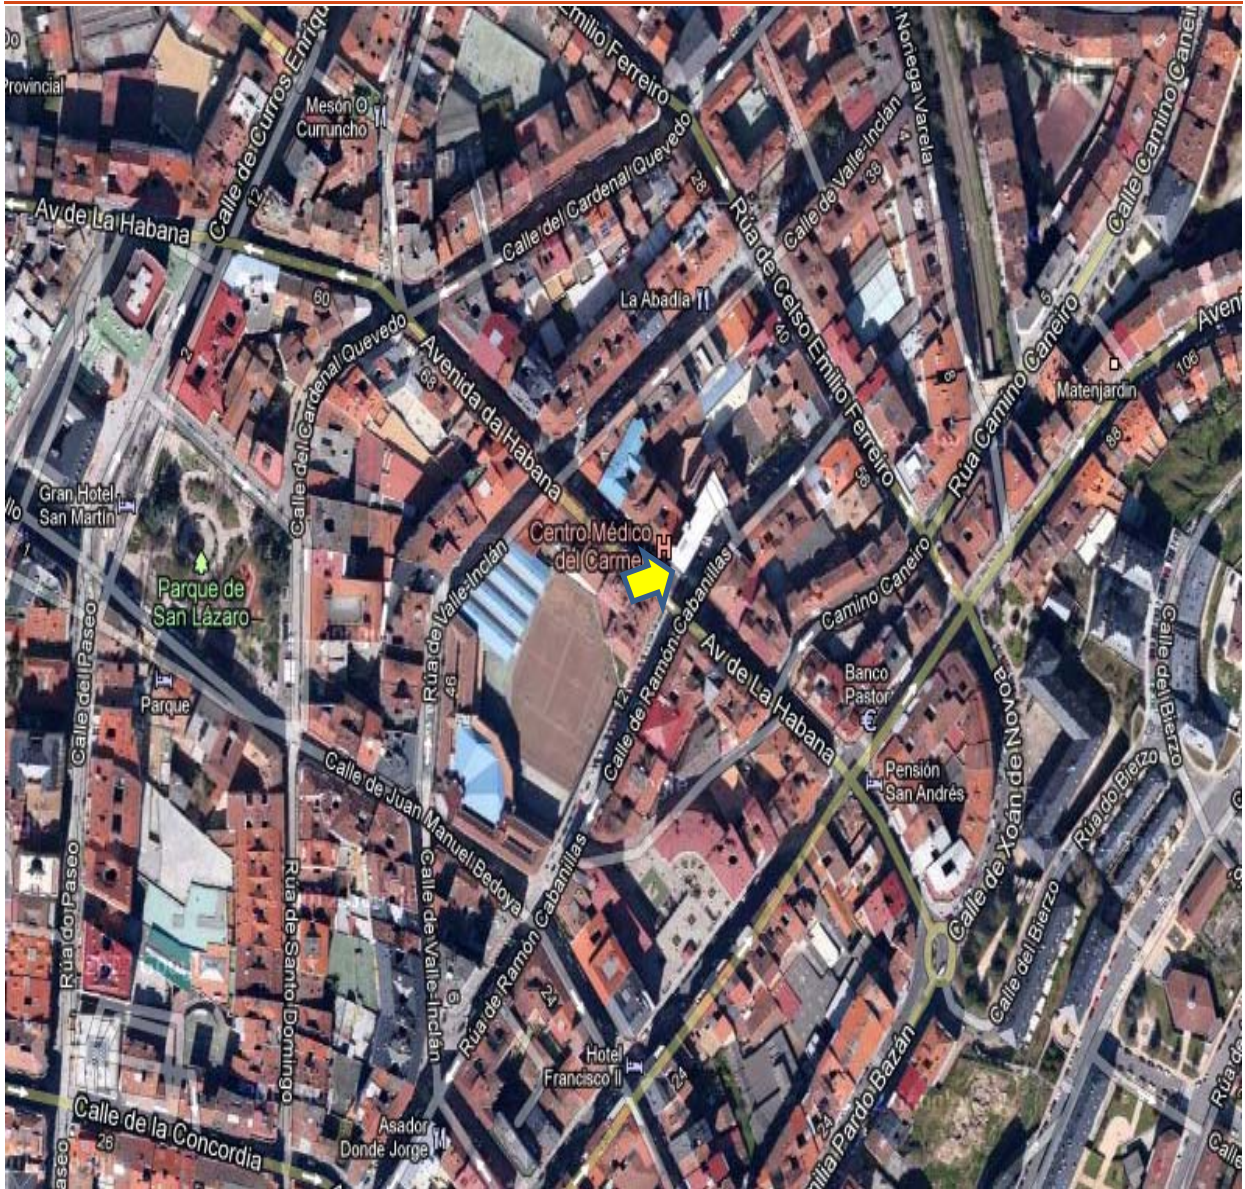

Área Territorial de Ourense

Ubicaci3ns

CONSELLERÍA DE TRABALLO E BENESTAR

Dependencia

XEFATURA TERRITORIAL DE OURENSE

AVDA DA HABANA, 79

32004 OURENSE

EQUIPO DE VALORACIÓN DE OURENSE