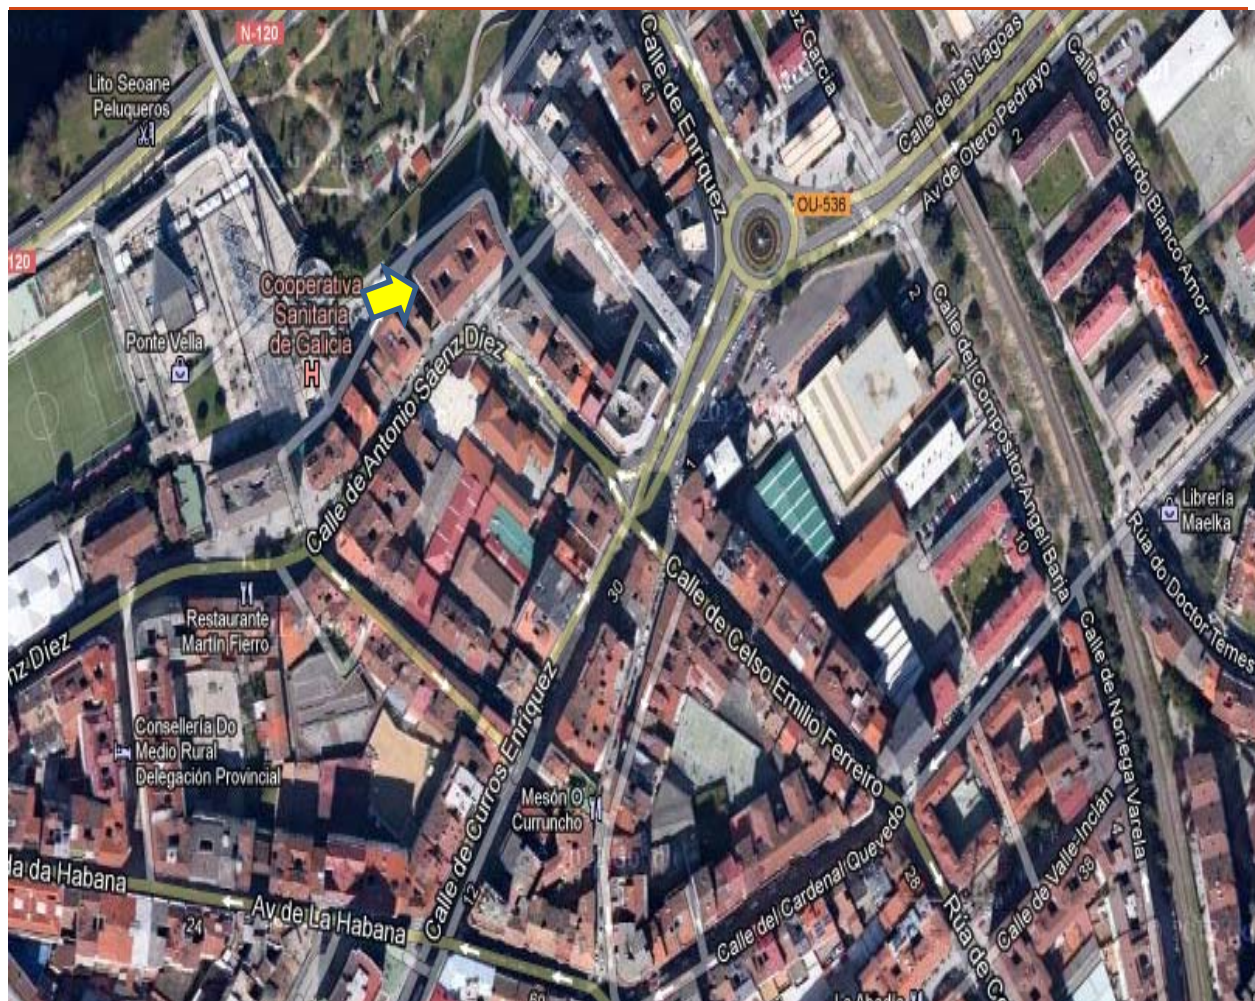

Área Territorial de Ourense

Ubicaci3ns

CONSELLERÍA DE TRABALLO E BENESTAR

Dependencia

XEFATURA TERRITORIAL DE OURENSE

AVDA DA HABANA, 79

32004 OURENSE

EQUIPO DE VALORACIÓN DE OURENSE